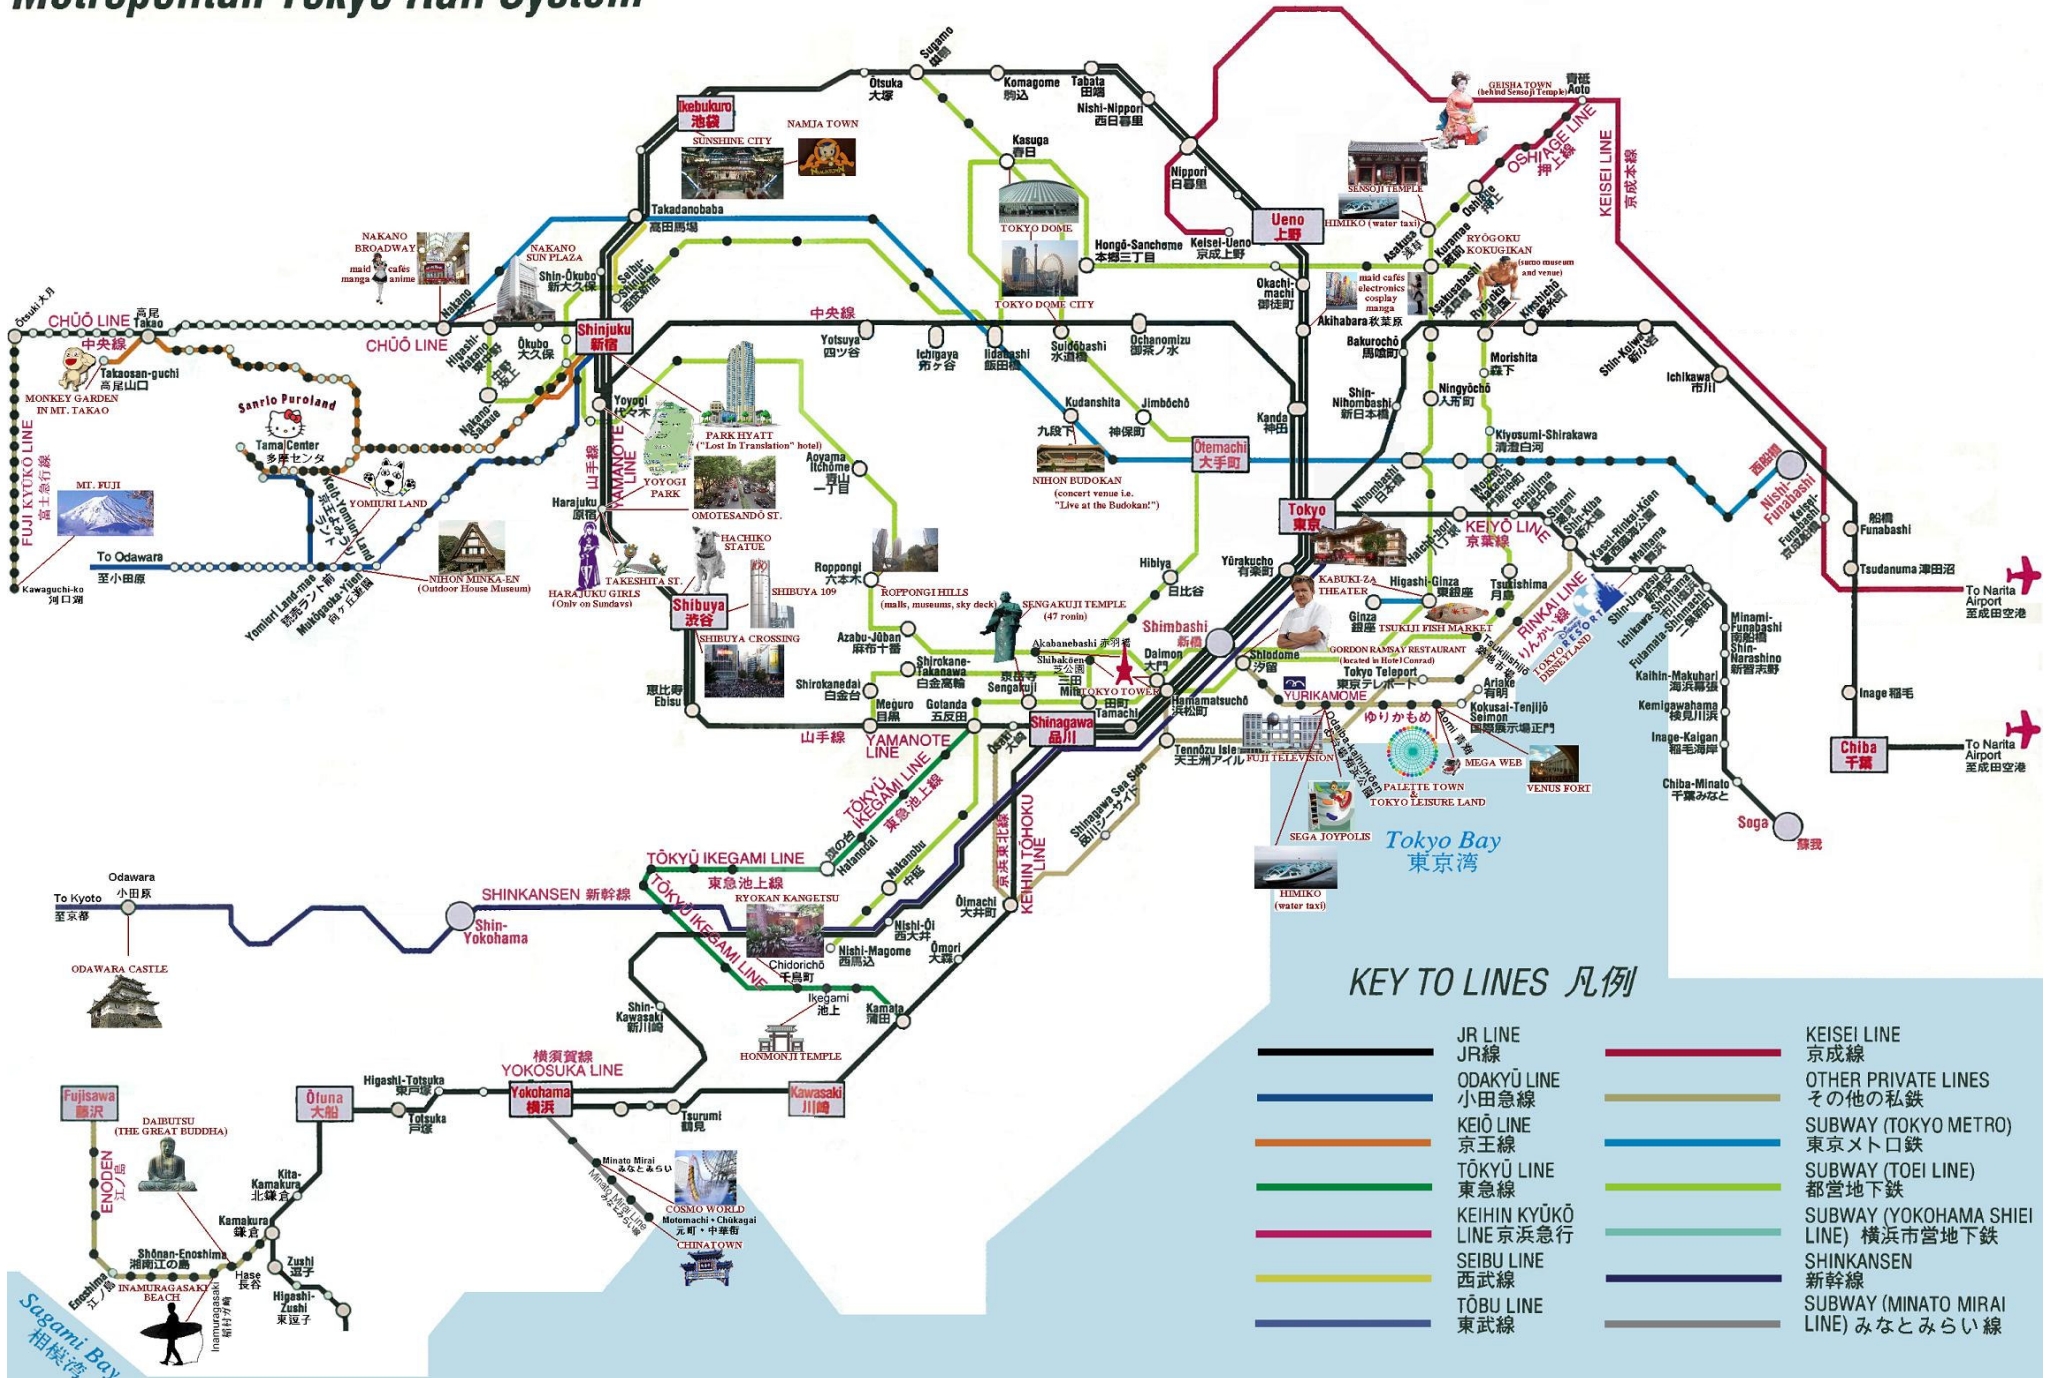

Metropolitan Tokyo Rail System

KEY TO LINES 凡例

- | | |
|---|---|
|  JR LINE
JR線 |  KEISEI LINE
京成線 |
|  ODAKYŪ LINE
小田急線 |  OTHER PRIVATE LINES
その他の私鉄 |
|  KEIŌ LINE
京王線 |  SUBWAY (TOKYO METRO)
東京メトロ |
|  TŌKYŪ LINE
東急線 |  SUBWAY (TOEI LINE)
都営地下鉄 |
|  KEIHIN KYŪKŌ LINE
京浜急行 |  SUBWAY (YOKOHAMA SHIEI LINE)
横浜市営地下鉄 |
|  SEIBU LINE
西武線 |  SHINKANSEN
新幹線 |
|  TŌBU LINE
東武線 |  SUBWAY (MINATO MIRAI LINE)
みなとみらい線 |